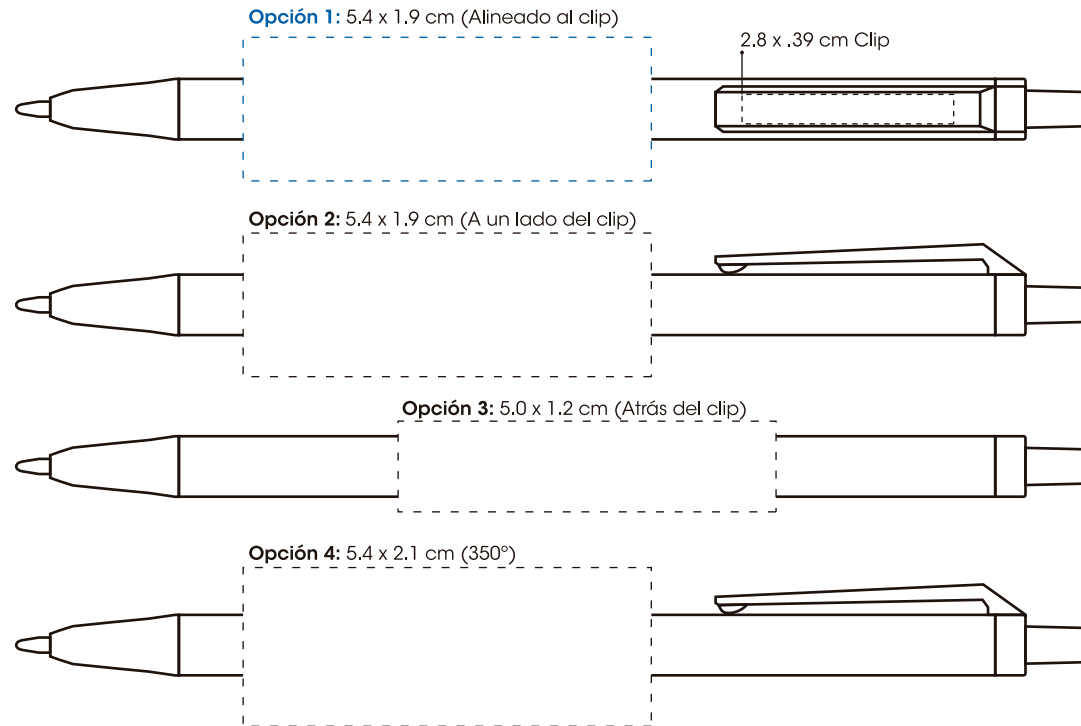

Writing Instruments

BIC® Clic Stic™
Clave: CS

Favor de verificar antes de aprobar el diseño. Esta es una muestra virtual por lo que no puede reflejar el color y posición exacta de la impresión.